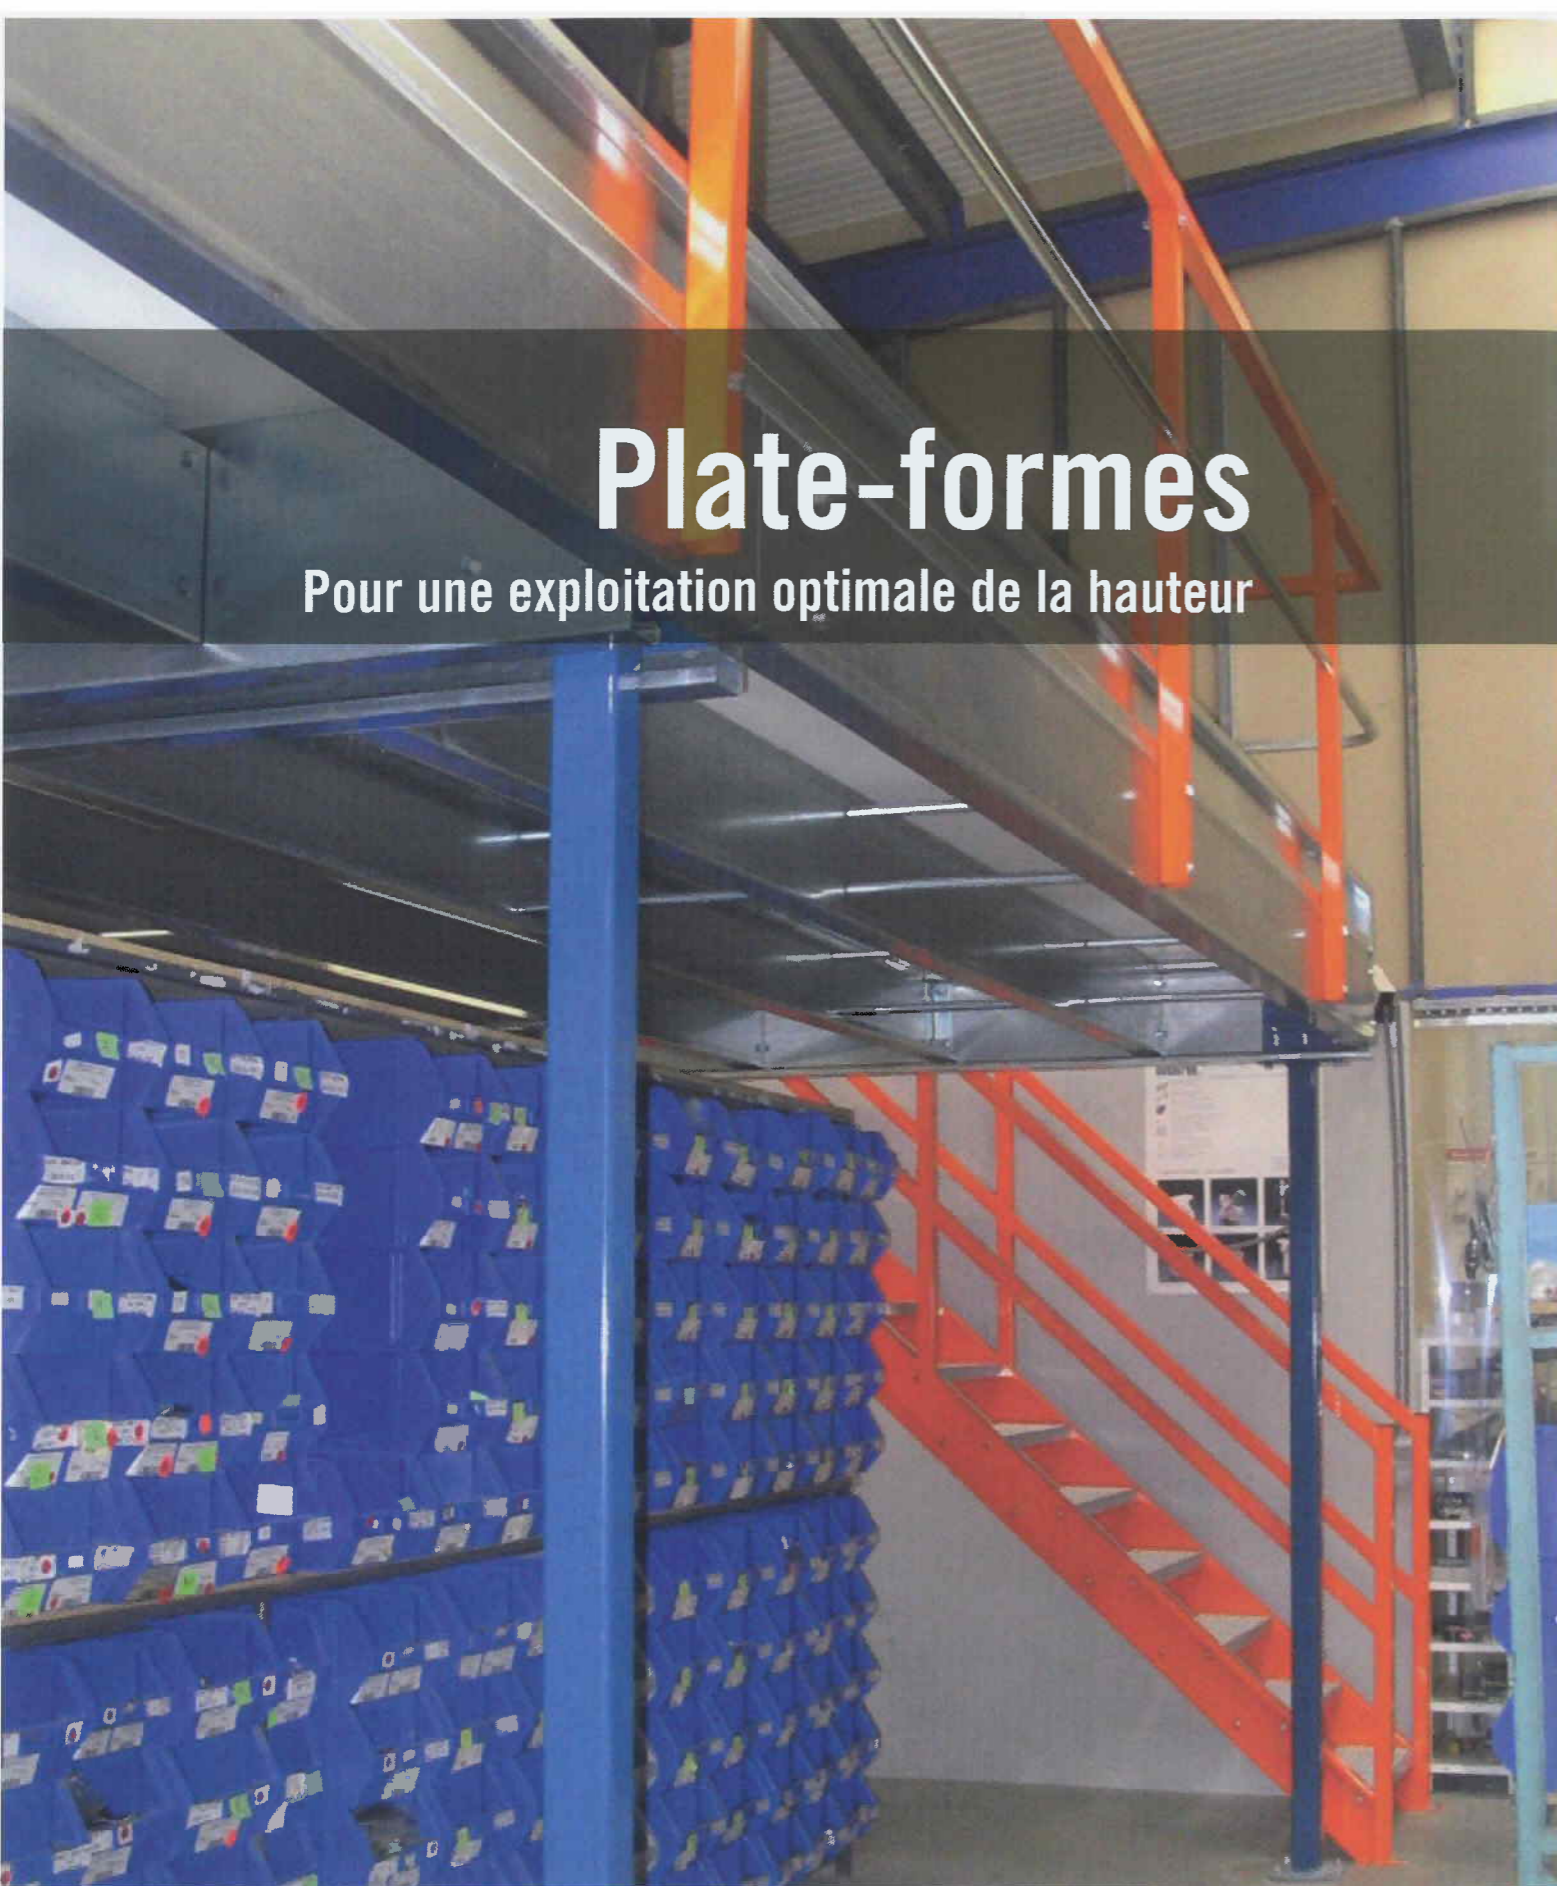

L'efficacité

Nos solutions industrielles sont la preuve qu'une exploitation maximale de l'espace peut aller de pair avec une efficacité optimale. La combinaison de plate-formes avec des systèmes de cloisons ou des rayonnages vous permet de subdiviser d'une manière simple et rapide l'espace à disposition. Ce système souple, accessible et rentable vous offre une fiabilité garantie pour de longues années.

La sécurité

La construction des plate-formes, systèmes de cloisons et cloisons grillagées est soumise à de strictes exigences en termes de sécurité. Les systèmes Dexion satisfont à toutes les normes de sécurité nationales et internationales et vous assurent donc robustesse et sécurité.

Plate-formes

Pour une exploitation optimale de la hauteur

Equipement d'entrepôt

Espace de stockage supplémentaire

Les plate-formes de Dexion vous procurent un espace de stockage supplémentaire. Les planchers sont conçus pour pouvoir supporter un ou plusieurs niveaux, ce qui permet de multiplier par deux, voire par trois ou par quatre votre surface d'entreposage. Une structure de charpente astucieuse (montants, poutres, solives) permet de créer de créer un plancher intermédiaire, pour une augmentation de surface allant de quelques mètres carrés à la surface d'un magasin. Vos investissements sont rapidement amortis car vous multipliez ainsi plusieurs fois la surface à disposition. Les planchers intermédiaires sont conçus spécifiquement pour votre situation, et vous procurent un rendement maximal.

La flexibilité

Les plate-formes de Dexion sont modulaires et donc faciles à agrandir ou à démonter. Disponibles en plusieurs dimensions, elles s'adaptent dans les entrepôts existants, même autour de colonnes, chemins de câbles et autres obstacles.